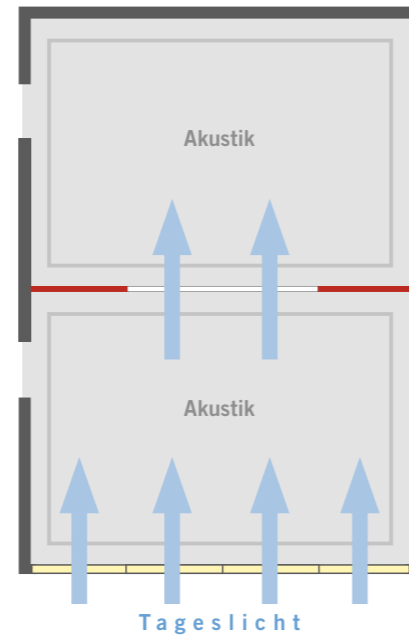

Die gestalteten Räume bestechen durch ihre besondere Akustik.

Dazu trägt auch die Integration von MOVEO Glas bei. Der Schallschutz des Glaselements kann exzellente 50 dB erreichen. Der Effekt: Ruhe und Lautstärke sind Wand an Wand planbar. Gleichzeitig bleibt trotz der Raumteilung die angenehm helle Atmosphäre erhalten.