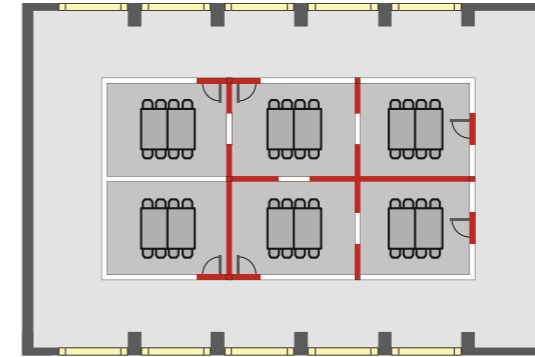

Raum-in-Raum-Situation

Raum-Flur-Situation