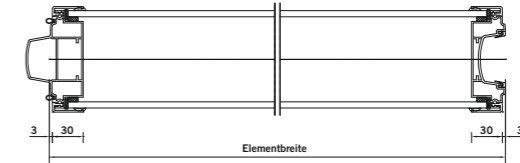

MOVEO® Glas. Die Fakten.

Die neue MOVEO Glas ist ein Beleg dafür, dass Schalldämmung und Transparenz anwenderorientiert vereint werden können.

Hohe Transparenz durch minimale Rahmenkonstruktion.