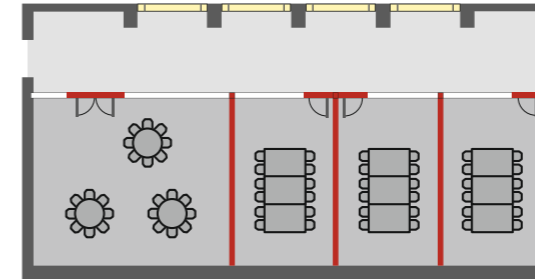

Raum-in-Raum-Situation

Raum-Flur-Situation

— MOVEO oder MOVEO Akustik
 — MOVEO Glas

Variable, lichtdurchflutete Raumgestaltung.

Mit der Kombination MOVEO und MOVEO Glas können Grundrisse variabel gestaltet werden, ob Raum-in-Raum- oder Raum-Flur-Situation.